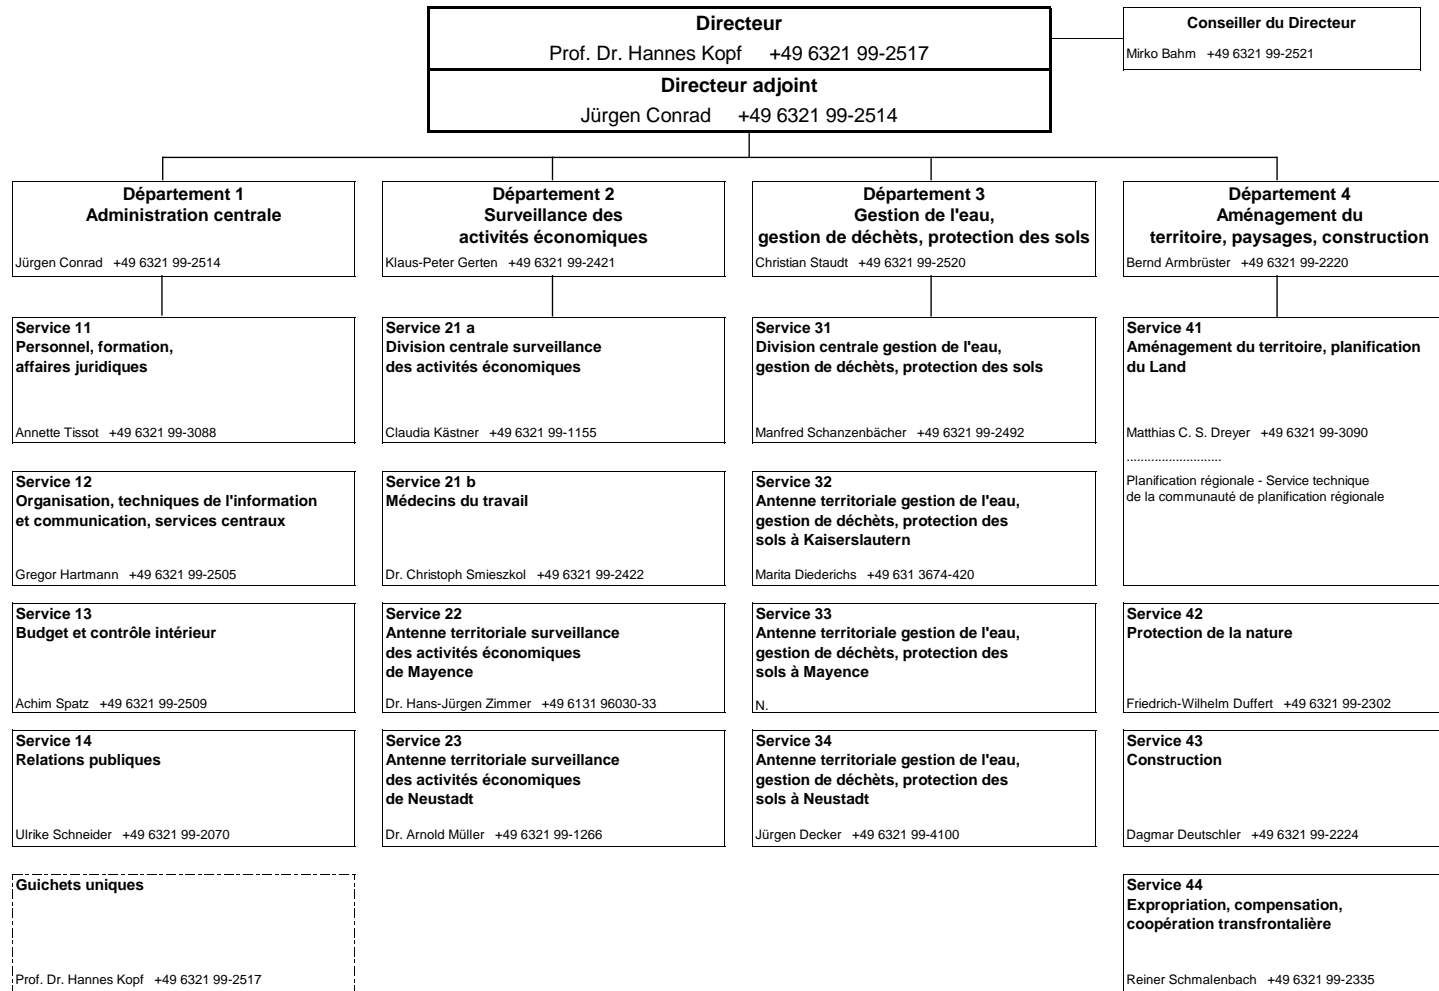

**ORGANIGRAMME**

**Struktur- und Genehmigungsdirektion Süd**  
 Friedrich-Ebert-Strasse 14  
 67433 Neustadt an der Weinstrasse  
 Téléphone: +49 6321 99-0  
 Télécopie: +49 6321 99-2900  
 poststelle@sgdsued.rlp.de  
 www.sgdsued.rlp.de

mis à jour: 1 Janvier 2019

**Rheinland-Pfalz**

STRUKTUR- UND GENEHMIGUNGSDIREKTION SÜD

**Siège**  
**Neustadt an der Weinstrasse:**  
 Département 1,  
 Département 2 (Service 21 a, Service 21 b),  
 Département 3 (Service 31),  
 Département 4:  
 Friedrich-Ebert-Strasse 14  
 67433 Neustadt an der Weinstrasse;  
 Département 2 (Service 23):  
 Karl-Helfferich-Strasse 2  
 67433 Neustadt an der Weinstrasse;  
 Département 3 (Service 34):  
 Karl-Helfferich-Strasse 22  
 67433 Neustadt an der Weinstrasse