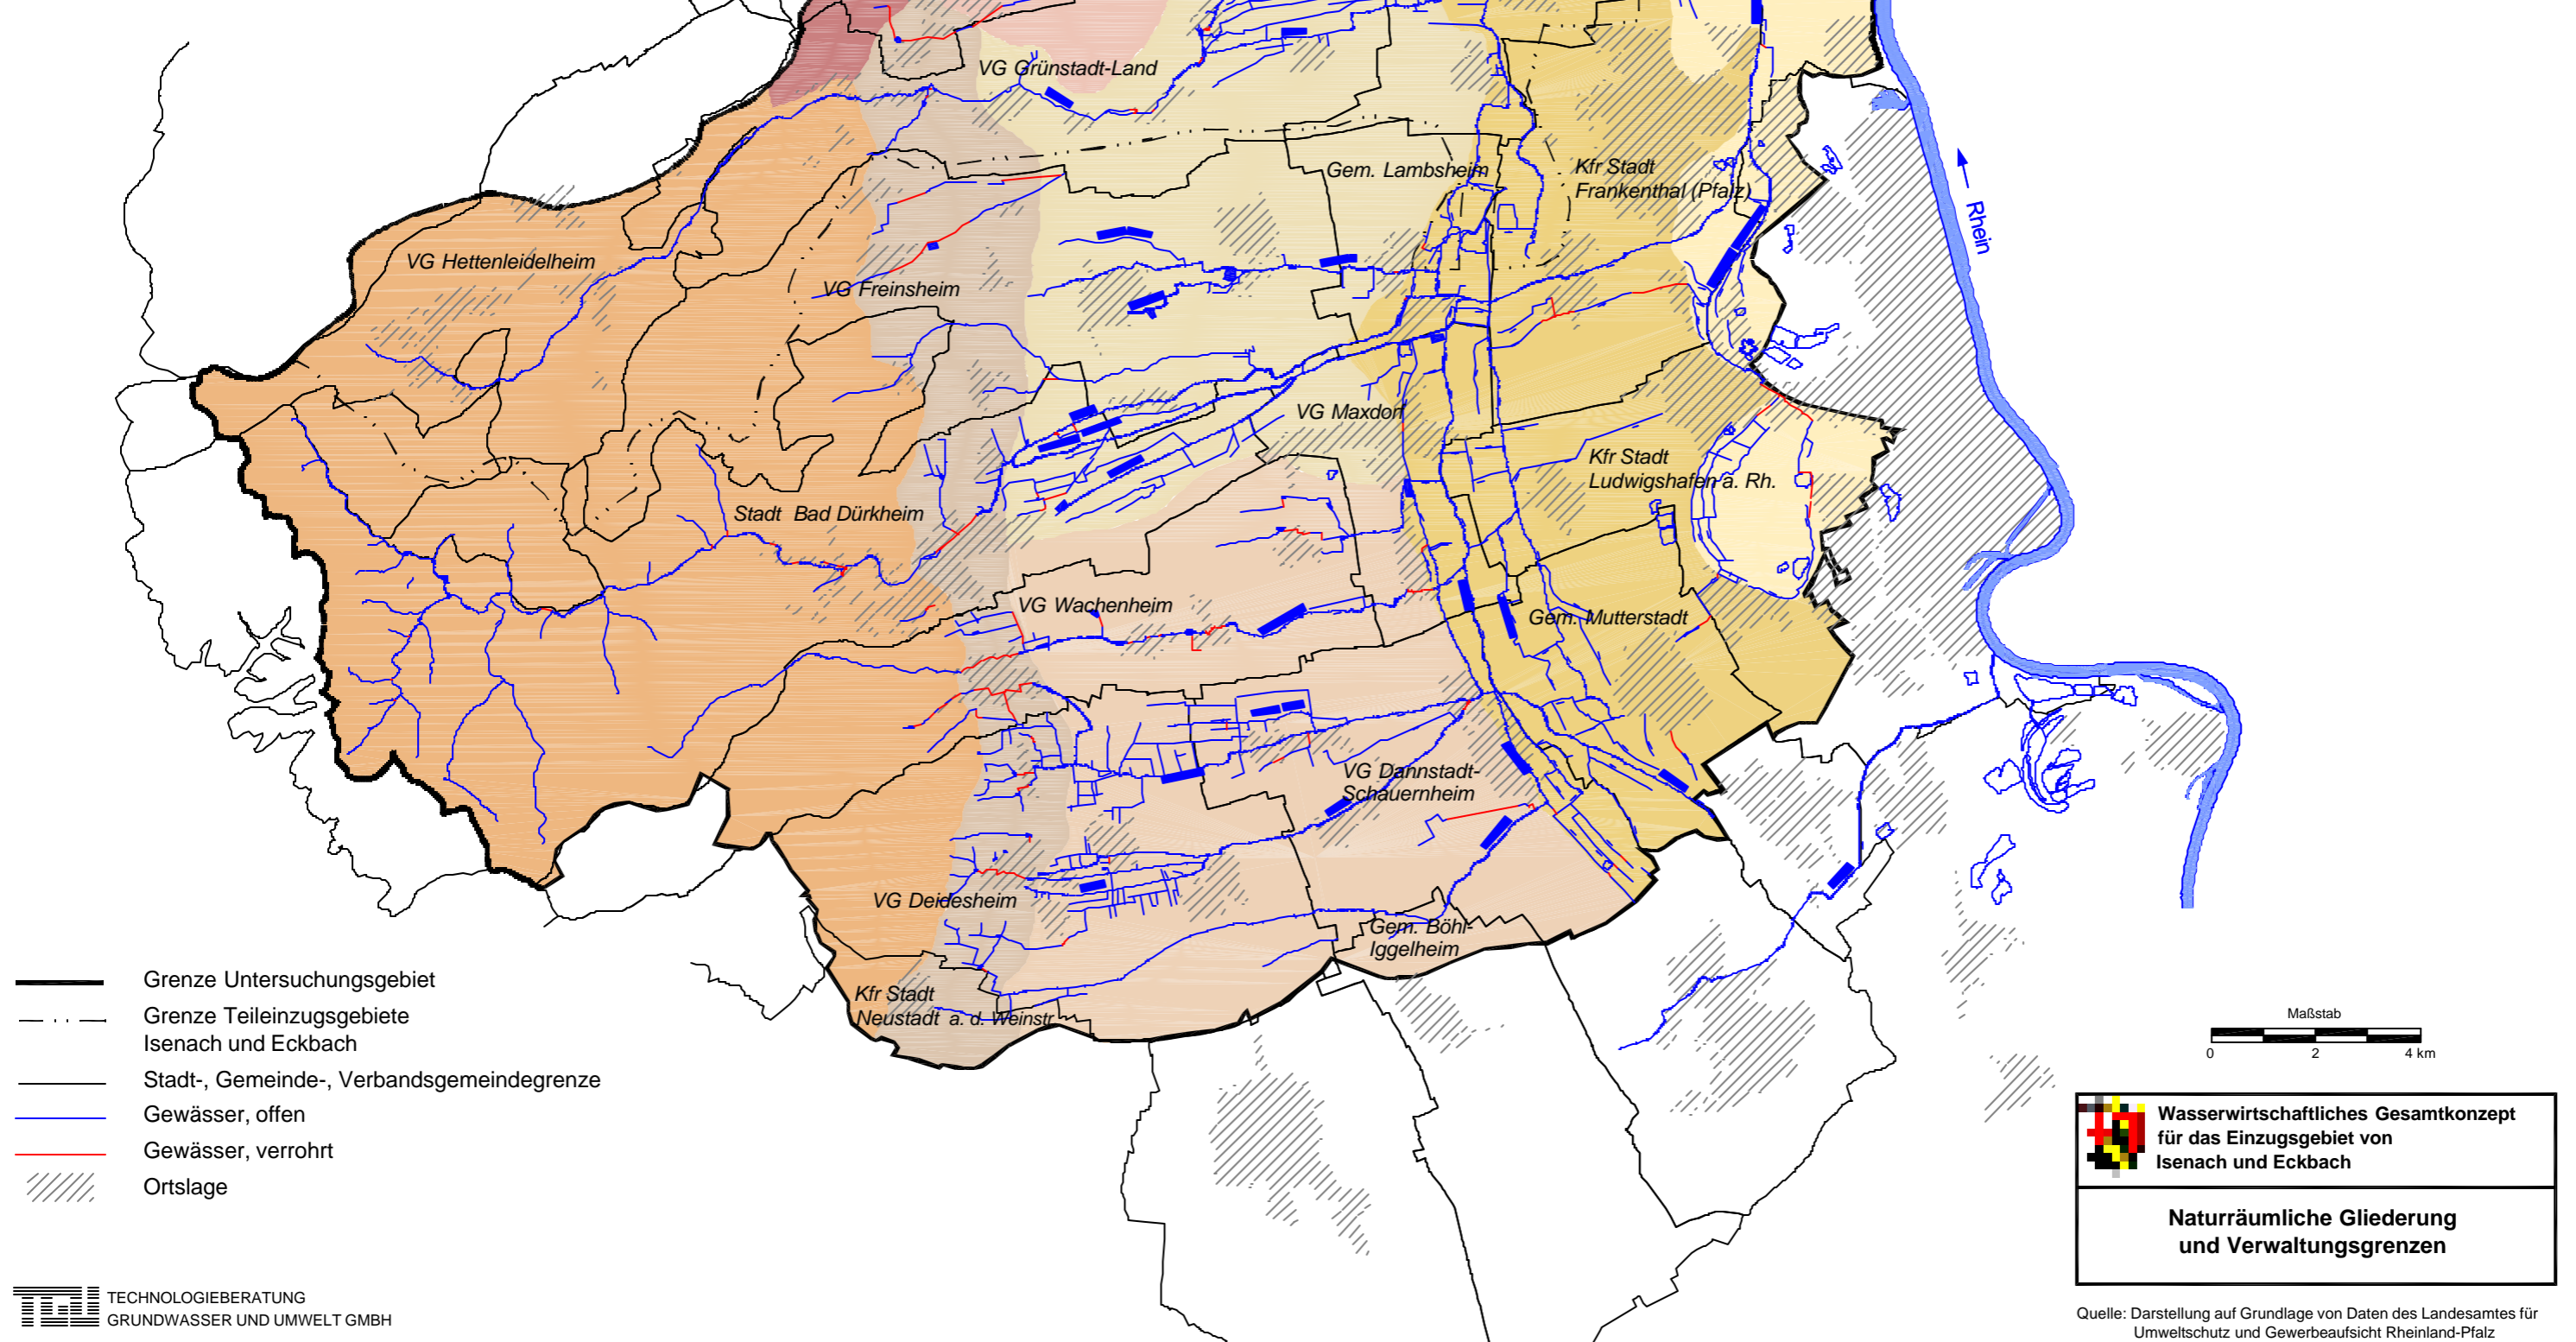

Naturräumliche Einheiten:

- Rheinniederung
 - Frankenthaler Terrasse
 - Pfrimmgebiet
 - Vorderpfälzer Riedel
 - Böhler Lößplatte
 - Haardtrand
 - Pfälzerwald
 - Nordpfälzer Bergland
- } Hochterrasse

- Grenze Untersuchungsgebiet
- Grenze Teileinzugsgebiete Isenach und Eckbach
- Stadt-, Gemeinde-, Verbandsgemeindengrenze
- Gewässer, offen
- Gewässer, verrohrt
- Ortslage

**Wasserwirtschaftliches Gesamtkonzept
für das Einzugsgebiet von
Isenach und Eckbach**

**Naturräumliche Gliederung
und Verwaltungsgrenzen**