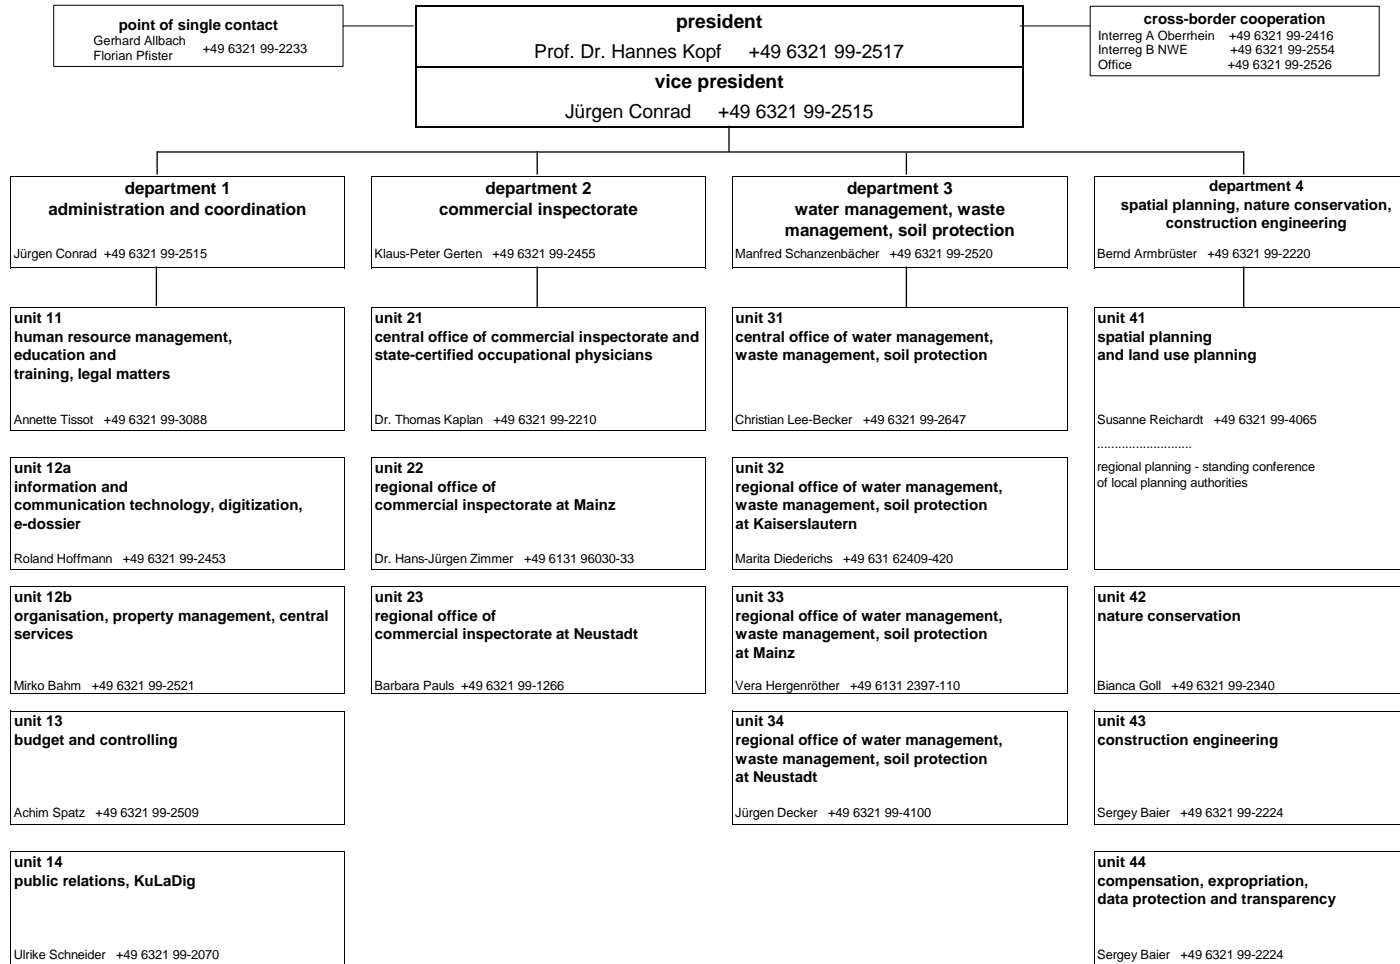

ORGANISATION CHART

Struktur- und Genehmigungsdirektion Süd
 Friedrich-Ebert-Strasse 14
 67433 Neustadt an der Weinstrasse
 Phone: +49 6321 99-0
 Fax: +49 6321 99-2900
 poststelle@sgdsued.rlp.de
 www.sgdsued.rlp.de

Updated: 1 Juni 2024

Rheinland-Pfalz

STRUKTUR- UND
 GENEHMIGUNGSDIREKTION
 SÜD

total employee representation
 Thomas Oswald +49 6321 99-2870

employee representation for the site

Neustadt an der Weinstrasse
 Volker Jäger +49 6321 99-2506